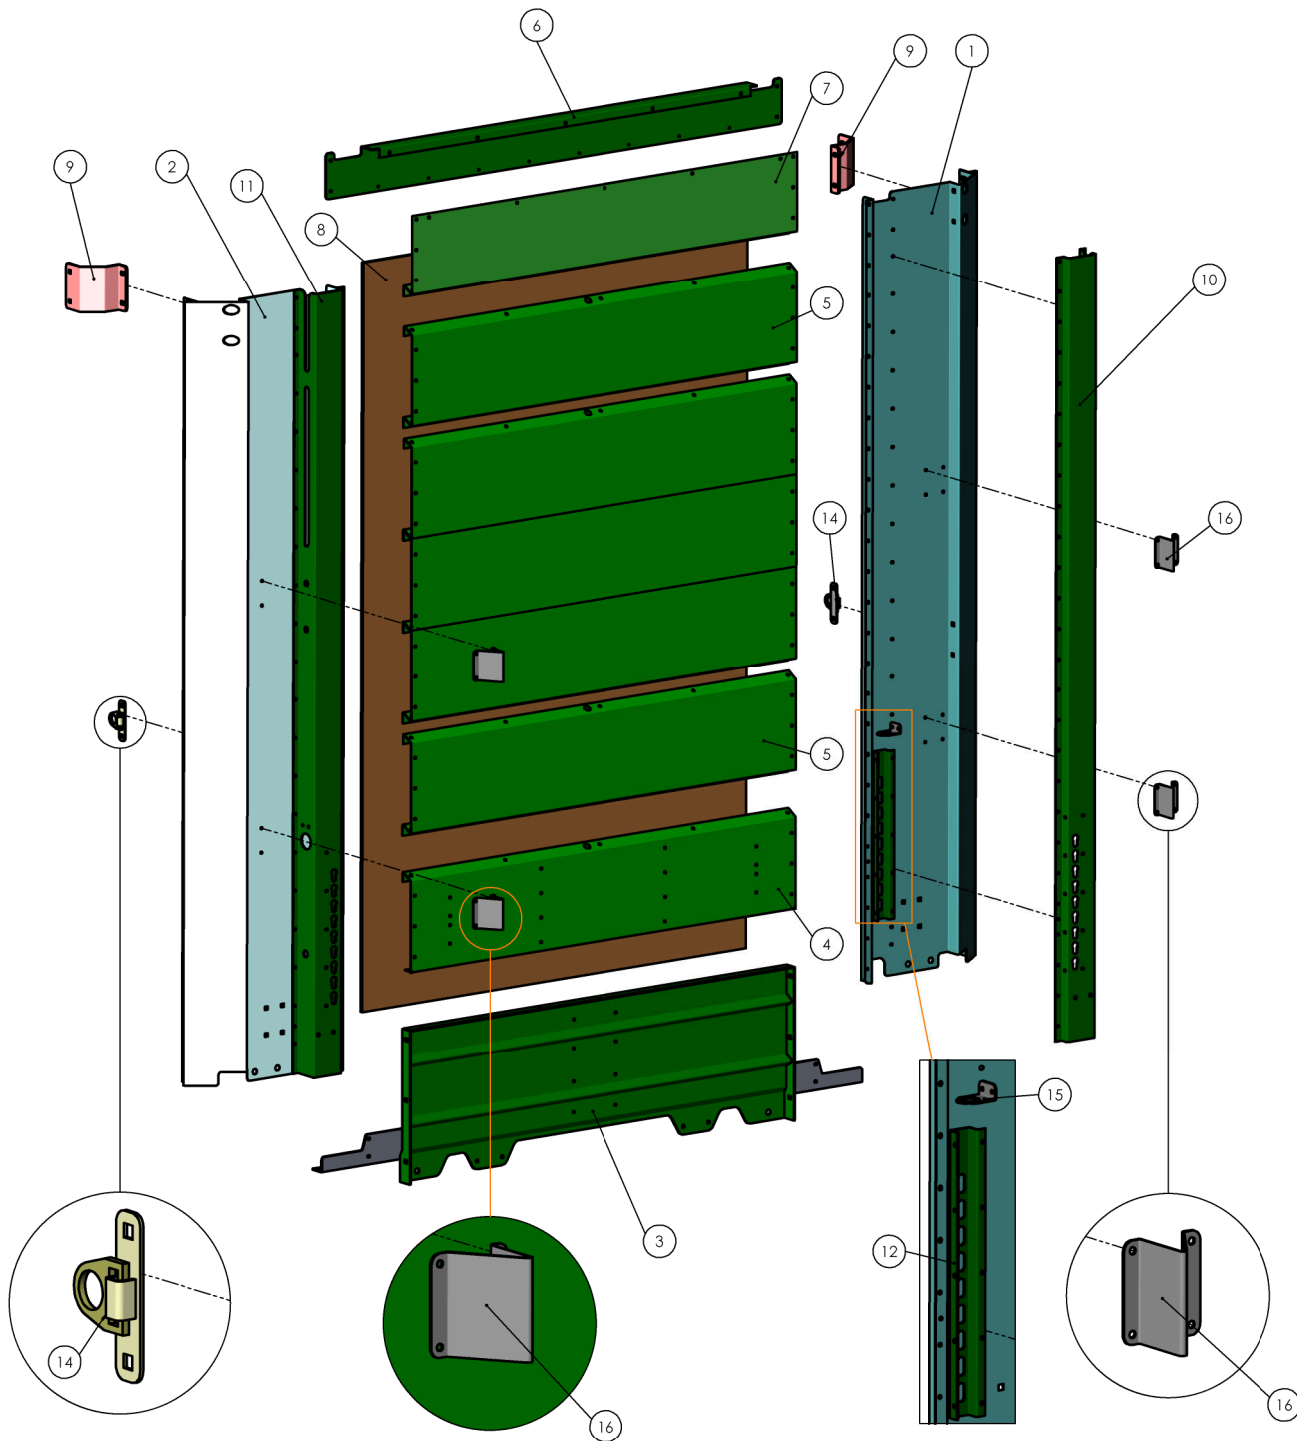

T40-2470

Nº	REFERENCIA LT	DESCRIPCIÓN	CANTIDAD
1	07860264	Cantonera izda. frente telesc. bilat. EN12642XL	1
2	07860265	Cantonera dcha. frente telesc. bilat. EN12642XL	1
3	07860011	Scjto. amarre inferior frente modelo LT - 2010	1
4	07860015	Bandeja inferior conexiones frente LT - 2010	1
5	07860016	Bandeja central frente modelo LT - 2010	X (según tabla)
6	07860257	Cierre superior frente telesc. bilat. modelo LT - 2010	1
7	07860017	Bandeja superior frente modelo LT - 2010	1
8	07032149	Tablero interior WISA - Spruce 1530 x 9 mm.	1
9	07860019	Refuerzo cantonera del. frente telescópico	2
10	07860359	Cierre izdo. corredera frente telesc. bilat. modelo LT - 2012	1
11	07860360	Cierre dcho. corredera frente telesc. bilat. modelo LT - 2012	1
12	07860267	Omega izda. refuerzo bloqueo elev. frente	1
13	07860268	Omega dcha. refuerzo bloqueo elev. frente	1
14	07860047	Kit anilla horizontal amarre carga frente	2
15	07860250	Centrador cilindro delantero frente	2
16	07860023	Tope lateral aluminio delantero telescópico	4

PASAJE LATERAL	2450	2500	2550	2600	2630	2650	2700	2750	2800
X (Num. bandejas centrales)	5	5	5	5	5	5	6	6	6

VISTA EXTERIOR

VISTA INTERIOR

LeciTrailer

RECAMBIOS ORIGINALES - SPARE PARTS - PIÈCES DÉTACHÉES