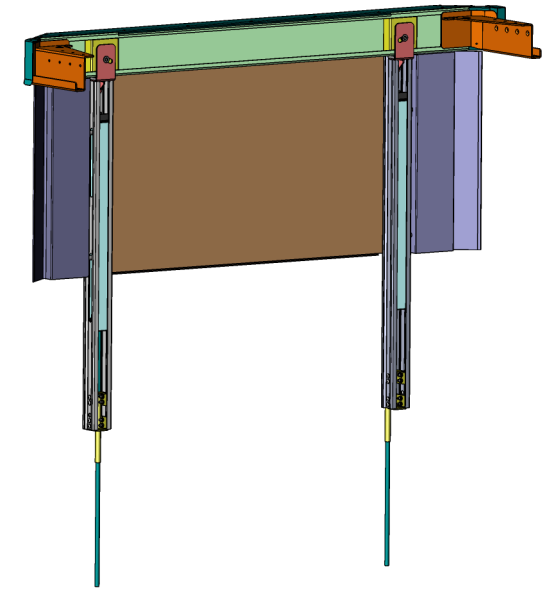

Nº	REFERENCIA LT	DESCRIPCIÓN	CANTIDAD
1	07860361	Scjto. cabecero frente telesc. bilat. LT-12	1
2	07860367	Corredera izda. frente telesc. bilat.	1
3	07860368	Corredera dcha. frente telesc. bilat.	1
4	07860366	Faldón central sobrefrontal frente telesc. bilat.	1
5	07860369	Faldón lateral izdo. sobrefrontal frente telesc. bilat.	1
6	07860370	Faldón lateral dcho. sobrefrontal frente telesc. bilat.	1
7	07860371	Cierre superior cabecero bilateral unificado frente	1
8	07860229	Bulón amarre cabecero - corredera frente telesc. bilat.	2
9	07860245	Cierre esquina izda. cabecero superior frente	1
10	07860246	Cierre esquina dcha. cabecero superior frente	1
11	07860247	Fijación izda. aluminio delantero frente telesc.	1
12	07860248	Fijación dcha. aluminio delantero frente telesc.	1

PASAJE LATERAL	MODELO Correderas
2450-2550	I
2600-2800	II

VISTA DESDE INTERIOR

**LeciTrailer**

RECAMBIOS ORIGINALES - SPARE PARTS - PIÈCES DÉTACHÉES